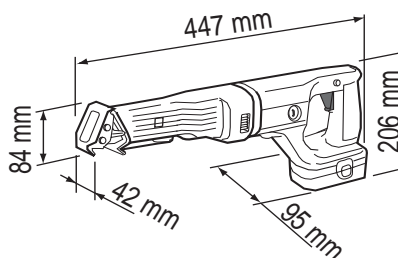

### Caractéristiques Techniques

#### CAPACITES

Tuyaux	90 mm
Bois dur	90 mm

Course	23 mm
Vitesse de coupe	0 à 2 700 cps/mn

Batterie Ni-MH	18 V/2,6 Ah
Temps de recharge	60 minutes

Dimensions (en mm)	447x206x84
Longueur hors tout	447 mm
Poids net	3,5 kg