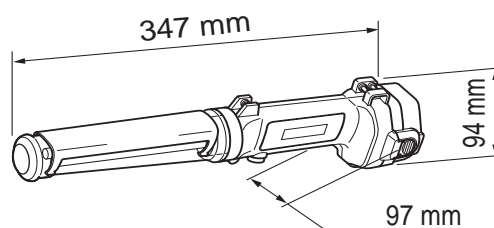

Pour batterie MAKITA 12 V et 9,6 V

Barème A28

Dimensions (mm) 347x94x97

Longueur hors tout 374 mm

Poids (kg) 0,35 kg (sans batterie)

Points forts

Lampe bâton de gendarme pour montrer sa présence

Autonomie jusqu'à 2h40

CARTON UNITAIRE (mm)		
L :	*I :	*H :
Poids :	kg	