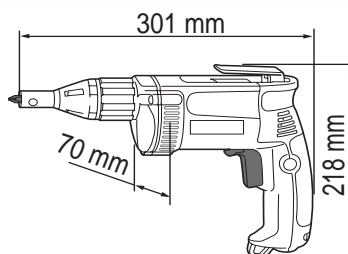

6823

PRODUIT

Gencod :

0088381030229

VISSEUSE plaque de plâtre

Caractéristiques Techniques

CAPACITES

- Vis plaque de plâtre 6 mm
- Vis autoforeuse 6 mm
- Porte embout 1/4" hexagonal

- Puissance absorbée 570 W
- Puissance utile 260 W

Vitesse à vide 0 à 2 500 tr/mn

Cordon d'alimentation 2,5 m

- Dimensions (en mm) 301x218x70
- Longueur hors tout 301 mm
- Poids net 1,5 kg

Points forts

Inverseur bien positionné

Carter en aluminium pour une meilleure solidité

Poignée avec insert de caoutchouc pour une meilleure prise en main

Réglage facile de la profondeur de vissage

Clip rétractable

Moteur puissant pour un travail en continu

Applications

Vissage

Livré avec

- Porte embout magnétique
- Embout Phillips

MASTER CARTON (mm)		
L : 400	*I : 340	*H : 300
Poids :	11 kg	
Nbr de pièces :	5	

CARTON UNITAIRE (mm)		
L : 80	*I : 340	*H : 300
Poids :	2,2 kg	