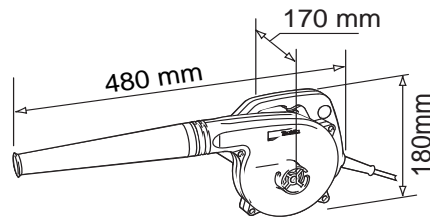

UB1101

PRODUIT

Gencode : 0088381039642

ASPIRO-SOUFFLEUR

Caractéristiques Techniques

Puissance absorbée	600W
Puissance utile	380W
Volume d'air	0 à 2,8 m3/min
Pression d'air	0 à 5,5 kPa
Vitesse à vide	0 à 16 000 tr/min
Longueur	480 mm

Dimension (mm)	480*170*180
Poids (kg)	1,7 kg

Points forts

PUISSANCE ACCRUE
20% supérieure aux modèles de sa catégorie

CONFORT
Faible poids : 1,7 Kg

FONCTIONNEL
variateur de vitesse

ERGONOMIE
faible niveau sonore

Applications

Aspiration
Soufflage

Livré avec

Buse

MASTER CARTON (mm)		
L : 635	*I : 390	*H : 235
Poids :	8 kg	
Nbr de pièces :	3	

CARTON UNITAIRE (mm)		
L : 360	*I : 205	*H : 220
Poids :	2,6 kg	