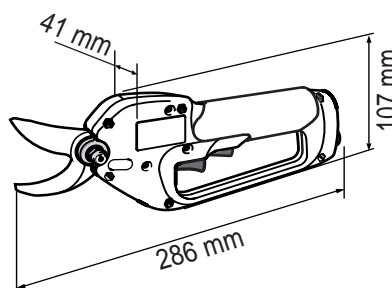

4604DW

PRODUIT

Gencod : 0088381030656

Sécateur à batterie

Caractéristiques Techniques

Capacité de coupe 30 mm

Batterie Ni-Cd 24 V/3,0 Ah
Temps de recharge 1 heure

Dimensions (en mm) 286x107x41
Longueur hors tout 286 mm
Poids net Sécateur : 1 kg
Contrôleur : 0,3 kg
Batterie : 2,0 kg

Points forts

10 000 coupes d'un diamètre de 25 mm avec une seule charge

Capacité de coupe de 25 mm

Double commande de sécurité

Poignée antidérapante pour travailler confortablement

Changement facile des lames

Applications

Taille de la vigne, arbres fruitiers...

Livré avec

Un coffret
Chargeur rapide DC4600
Batterie 4600
Clé 3-13 (avec clé hexagonale), bracelet, harnais, support de batterie, huile, contrôleur, cordon de branchement, étui, lame de sécateur, et étui

MASTER CARTON (mm)		
L : 660	*I : 140	*H : 430
Poids :	13 kg	
Nbr de pièces :	1	

CARTON UNITAIRE (mm)		
L : 660	*I : 140	*H : 430
Poids :	13 kg	